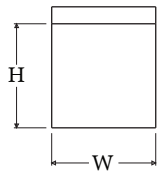

LUXE ATELIER

MILANO

Pomolo su Rosetta Serie 541  
*541 Series Knob on Rose*

Dimensioni  
*Dimensions*

H	W	P
55	55	59,5

Dimensioni in millimetri  
*Dimensions given in millimeters*

Fornito con ferro quadro 8x110mm e viti legno. Pomolo fisso fornito con ferro quadro dummy.  
Disponibile in tutte le finiture standard.

Dimensioni e finiture su misura disponibili su richiesta.

*Regularly furnished with 8x110mm lever spindle and wood screws. Fixed knob furnished with dummy spindle.  
Additional sizes available by special order. Available in standard and custom finishes.*