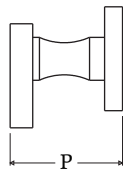

LUXE ATELIER

MILANO

Pomolo su Rosetta Serie 541  
*541 Series Knob on Rose*

Dimensioni  
*Dimensions*

H	W	P
55	55	59,5

Dimensioni in millimetri  
*Dimensions given in millimeters*

Fornito con ferro quadro 8x110mm e viti legno. Pomolo fisso fornito con ferro quadro dummy.  
Disponibile in tutte le finiture standard.

Dimensioni e finiture su misura disponibili su richiesta.

*Regularly furnished with 8x110mm lever spindle and wood screws. Fixed knob furnished with dummy spindle.  
Additional sizes available by special order. Available in standard and custom finishes.*