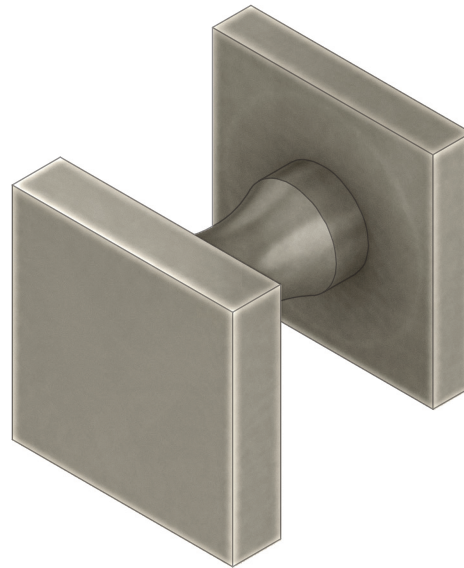

LUXE ATELIER

MILANO

Pomolo su Rosetta Serie 541  
*541 Series Knob on Rose*

Dimensioni  
*Dimensions*

H	W	P
55	55	59,5

Dimensioni in millimetri  
*Dimensions given in millimeters*

Fornito con ferro quadro 8x110mm e viti legno. Pomolo fisso fornito con ferro quadro dummy.  
Disponibile in tutte le finiture standard.

Dimensioni e finiture su misura disponibili su richiesta.

*Regularly furnished with 8x110mm lever spindle and wood screws. Fixed knob furnished with dummy spindle.  
Additional sizes available by special order. Available in standard and custom finishes.*